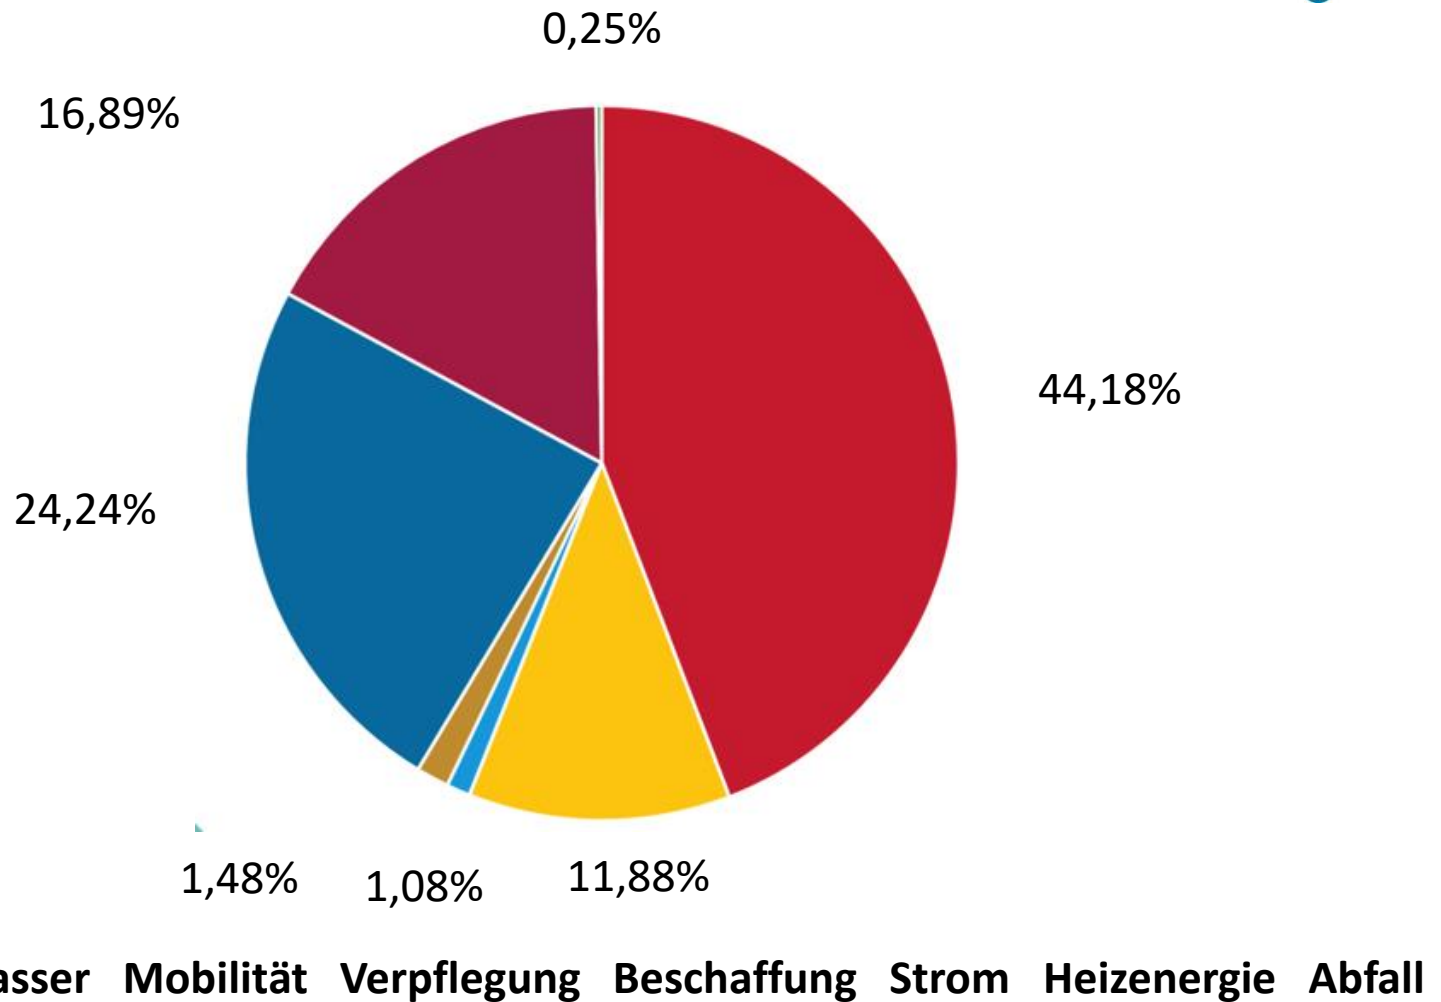

Gefördert durch:

Bundesministerium
für Umwelt, Naturschutz
und nukleare Sicherheit

aufgrund eines Beschlusses
des Deutschen Bundestages

Emissionsbereiche in der Kita

Emissionsbereiche in der Kita

- 1 Wasser
- 2 Strom
- 3 Heizenergie
- 4 Abfall
- 5 Mobilität
- 6 Verpflegung
- 7 Beschaffung

Beispiel für eine CO2-Bilanz einer Kita

Beispiel für eine CO₂-Bilanz einer Kita

	Heizenergie	44,18%	26,043	tCO₂
	Strom	11,88%	7,001	tCO₂
	Wasser	1,08%	0,636	tCO₂
	Abfall	1,48%	0,875	tCO₂
	Mobilität	24,24%	14,290	tCO₂
	Verpflegung	16,89%	9,955	tCO₂
	Beschaffung	0,25%	0,147	tCO₂
	Summe	100,00%	58,947	tCO₂