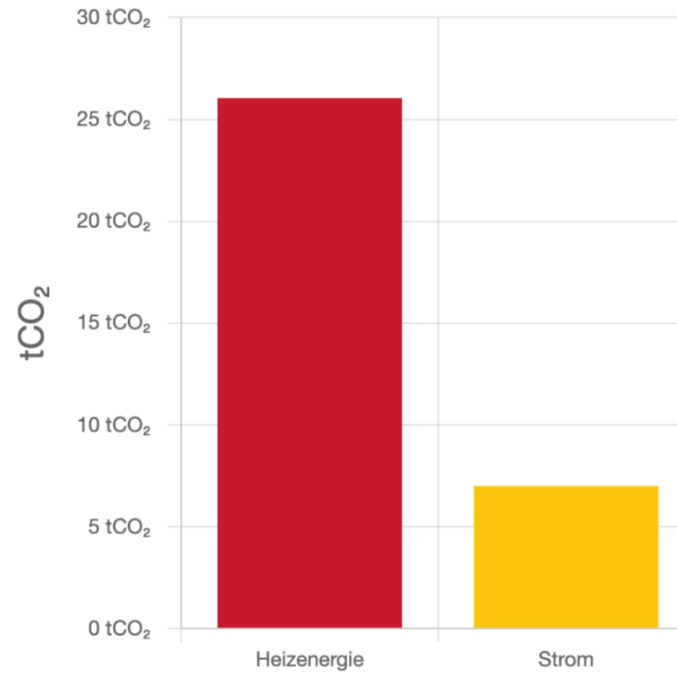

Gefördert durch:

Bundesministerium
für Umwelt, Naturschutz
und nukleare Sicherheit

aufgrund eines Beschlusses
des Deutschen Bundestages

Emissionsbereiche in der Kita

Emissionsbereiche in der Kita

- 1 Wasser
- 2 Strom
- 3 Heizenergie
- 4 Abfall
- 5 Mobilität
- 6 Verpflegung
- 7 Beschaffung

Beispiel für eine CO2-Bilanz einer Kita

Beispiel für eine CO₂-Bilanz einer Kita

	Heizenergie	44,18%	26,043	tCO₂
	Strom	11,88%	7,001	tCO₂
	Wasser	1,08%	0,636	tCO₂
	Abfall	1,48%	0,875	tCO₂
	Mobilität	24,24%	14,290	tCO₂
	Verpflegung	16,89%	9,955	tCO₂
	Beschaffung	0,25%	0,147	tCO₂
	Summe	100,00%	58,947	tCO₂

Energie

Verbrauch kWh/Jahr

Tonnen CO₂

■ Heizenergie	105.439.000	kWh/Jahr
■ Strom	15.772.000	kWh/Jahr

■ Heizenergie	26.043	tCO ₂ /Jahr
■ Strom	7.001	tCO ₂ /Jahr

Kitaverpflegung

Verpflegung: Mittagstisch

Verbrauch