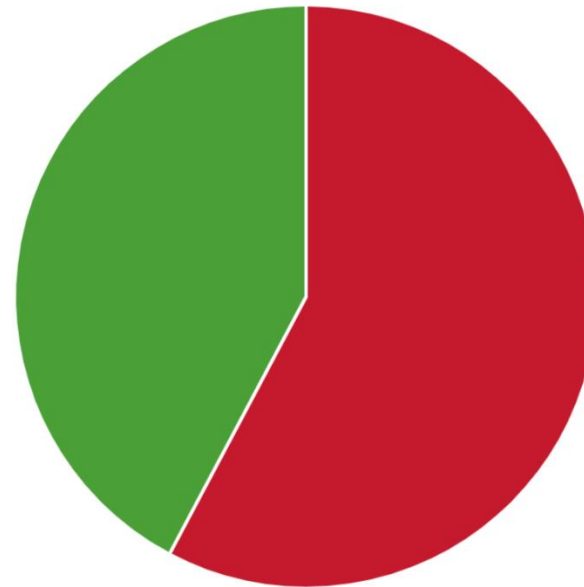

Kitaverpflegung

Verpflegung: Mittagstisch

Tonnen CO₂

Gericht mit Wurst-/Fleischzutat	41,86%	4.500,000	Anzahl/Jahr

Vegetarische Essen	58,14%	6.250,000	Anzahl/Jahr

Gericht mit Wurst-/Fleischzutat	57,77%	4,275	tCO₂/Jahr

Vegetarische Essen	42,23%	3,125	tCO₂/Jahr