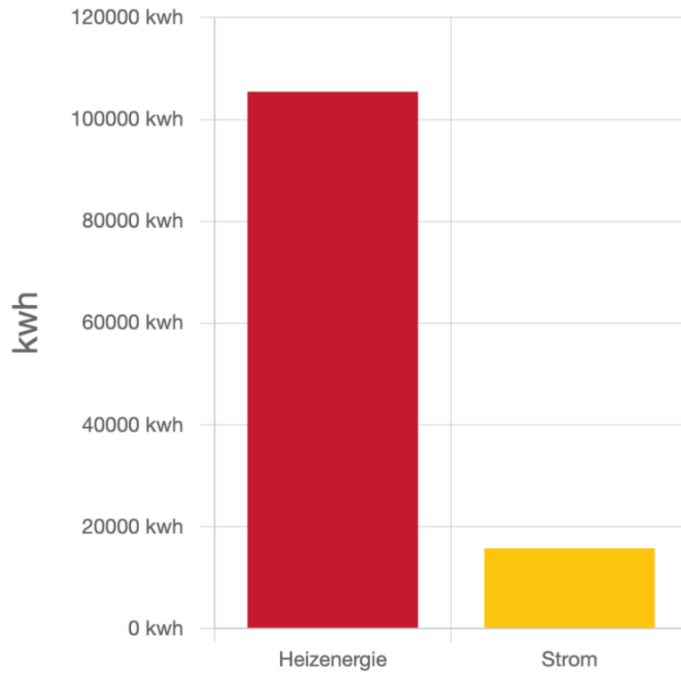

Verbrauch kWh/Jahr