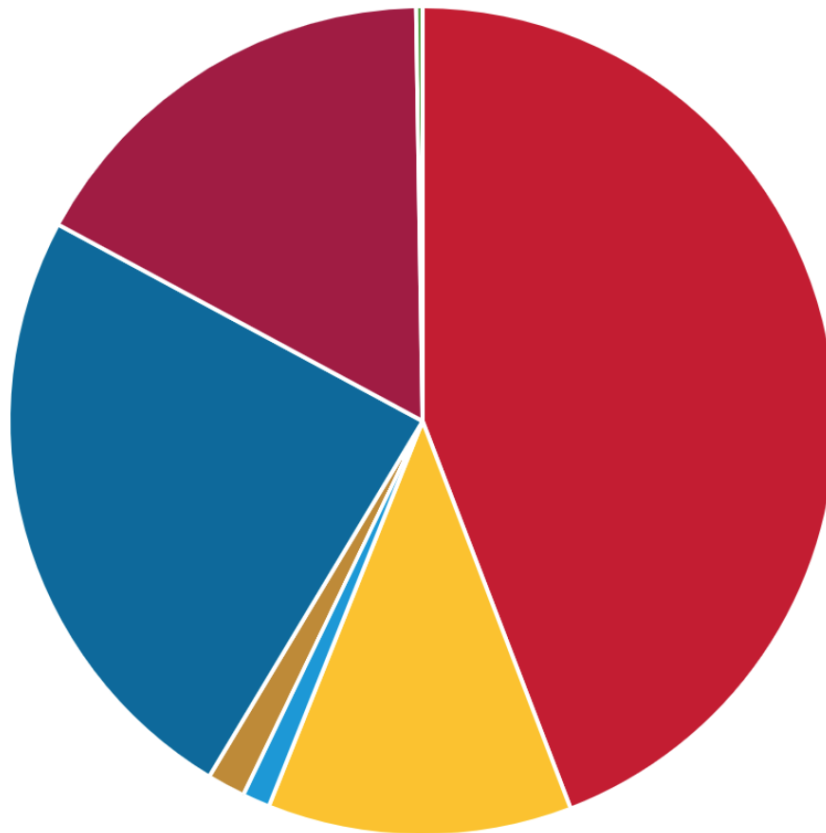

Gefördert durch:

Bundesministerium
für Umwelt, Naturschutz
und nukleare Sicherheit

aufgrund eines Beschlusses
des Deutschen Bundestages

Emissionsbereiche in der Kita

Emissionsbereiche in der Kita

- 1 Wasser
- 2 Strom
- 3 Heizenergie
- 4 Abfall
- 5 Mobilität
- 6 Verpflegung
- 7 Beschaffung

Beispiel für eine CO2-Bilanz einer Kita

Beispiel für eine CO₂-Bilanz einer Kita

	Heizenergie	44,18%	26,043	tCO₂
	Strom	11,88%	7,001	tCO₂
	Wasser	1,08%	0,636	tCO₂
	Abfall	1,48%	0,875	tCO₂
	Mobilität	24,24%	14,290	tCO₂
	Verpflegung	16,89%	9,955	tCO₂
	Beschaffung	0,25%	0,147	tCO₂
	Summe	100,00%	58,947	tCO₂