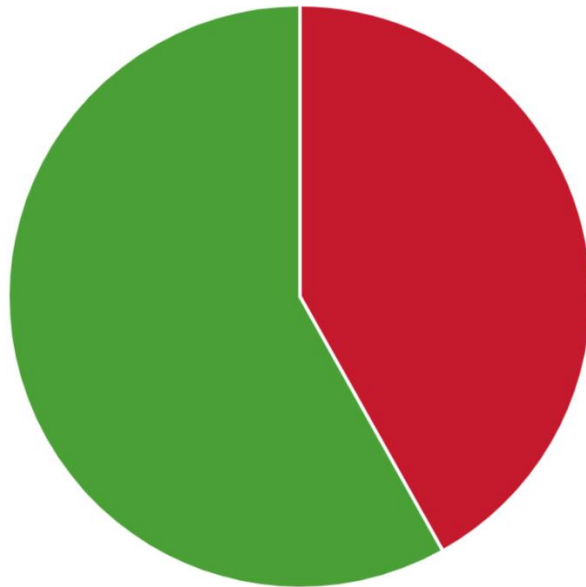

Verpflegung: Mittagstisch

Verbrauch